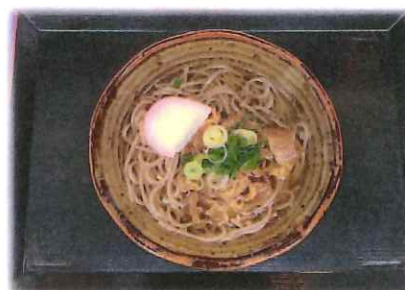

きつねうどん 430円

かきあげうどん 480円

きつねそば 430円

かきあげそば 480円

肉うどん 500円  
470Kcal

特製うどん 580円

肉そば 500円

特製そば 580円